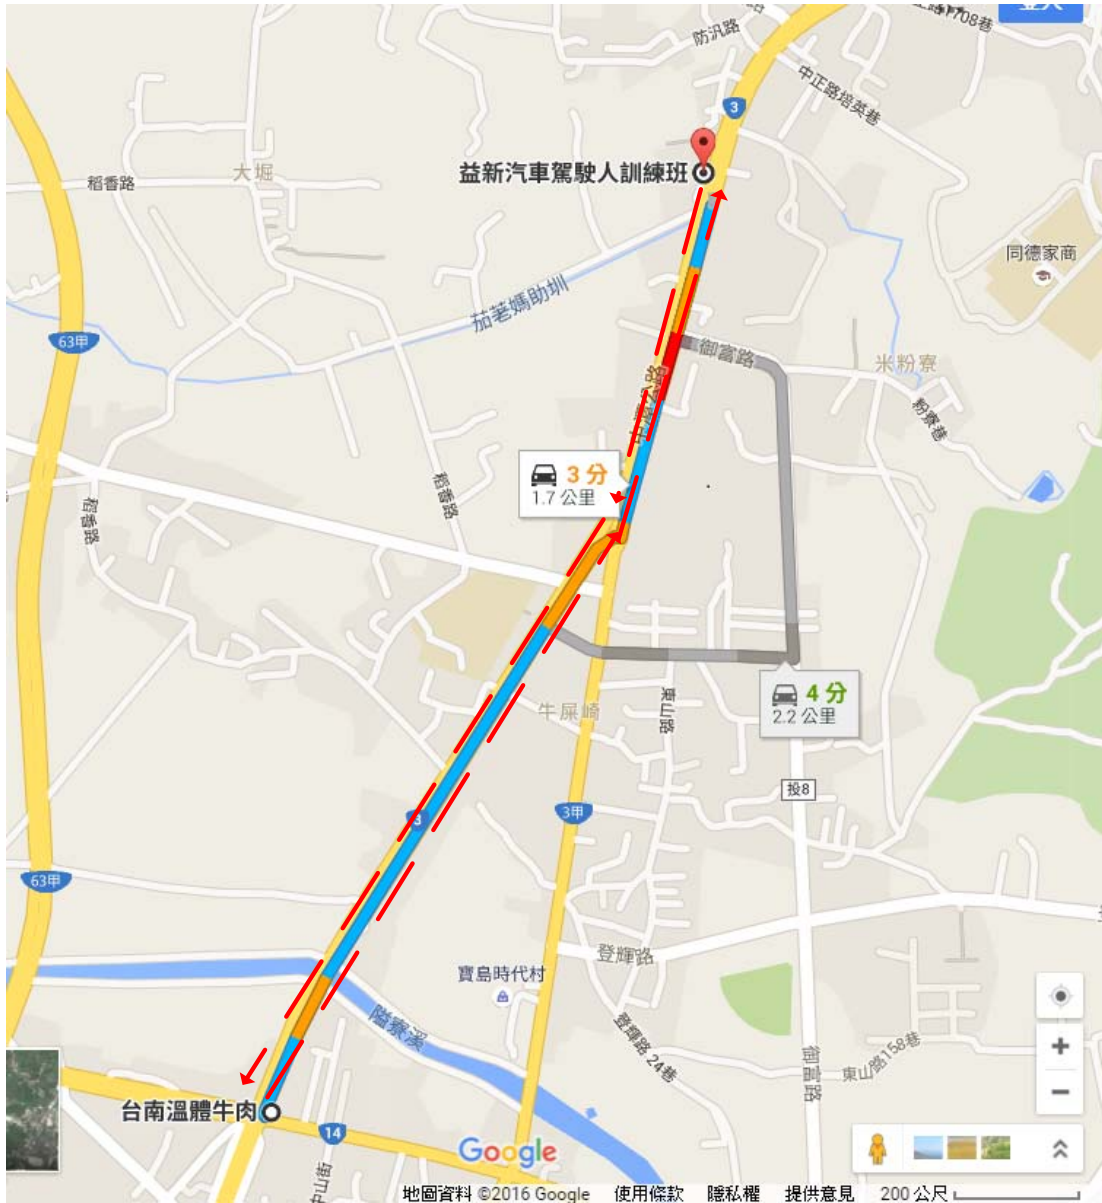

南投縣私立益新汽車駕駛人訓練班道路考驗路線圖(A)

A 路線(全長約 3.0 公里):中正路->變換車道後左轉御富路
->御富路->右轉登輝路->右轉中正路(起迄點為益新
駕訓班旁路邊)

南投縣私立益新汽車駕駛人訓練班道路考驗路線圖(B)

B 路線(全長約 3.4 公里):中正路->右接成功路->變換車道
後再於博愛路交叉路口迴轉->成功路->接中正路(起
迄點為益新駕訓班旁路邊)